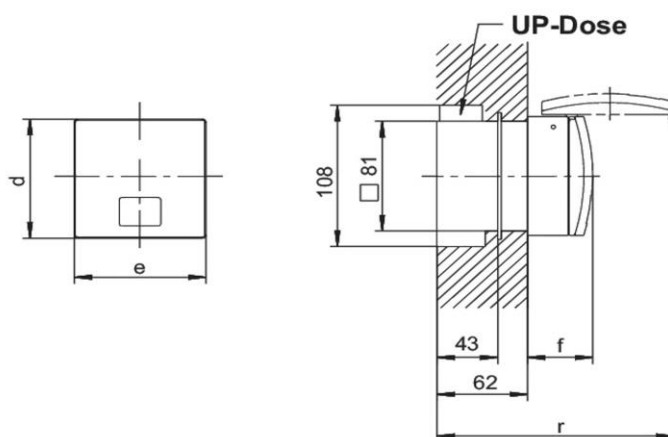

Abbildung ähnlich

Ausführliche Artikelbeschreibung

WALTHER Wandsteckdose 32A 4P 110V 4h IP44
Kleinspannungs-Steckvorrichtung der Serie MONDO
aus PA6-Material
in perlweiß (RAL 1013)
mit Unterputz-Dose und Putzausgleich
Außenmaß 90mmx90mm
Die flache Abdeckung ermöglicht eine niedrige Gehäusehöhe
und ist daher für repräsentative Bereiche geeignet.

Bestellinformationen

Bestelleinheit	Stück
Zolltarifnummer	85366990
Nettogewicht	0,379 kg
Verpackungseinheit (VPE)	5
Länge der Verpackung	0,31 m
Breite der Verpackung	0,255 m
Tiefe der Verpackung	0,15 m
Bruttogewicht (VPE)	2,091 kg

Maßzeichnung

Amp.	32		
Pole	3	4	5
d	90	90	90
e	90	90	90
f	45	45	45
r	104	104	104