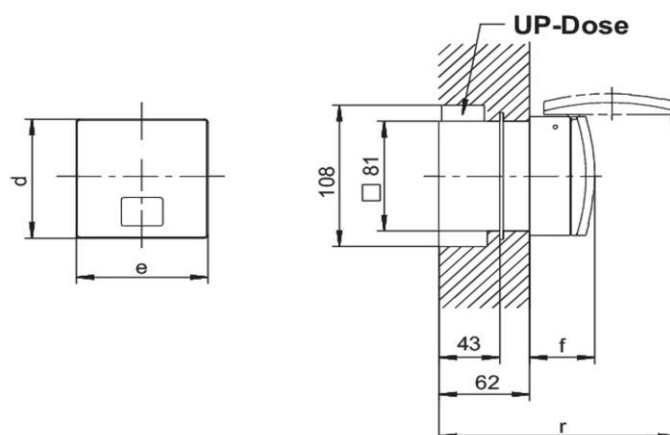

### Bestellinformationen

---

Bestelleinheit	Stück
Zolltarifnummer	85366990
Nettogewicht	0,374 kg
Verpackungseinheit (VPE)	5
Länge der Verpackung	0,31 m
Breite der Verpackung	0,255 m
Tiefe der Verpackung	0,15 m
Bruttogewicht (VPE)	2,066 kg

## Maßzeichnung

Amp.	32		
Pole	3	4	5
d	90	90	90
e	90	90	90
f	45	45	45
r	104	104	104