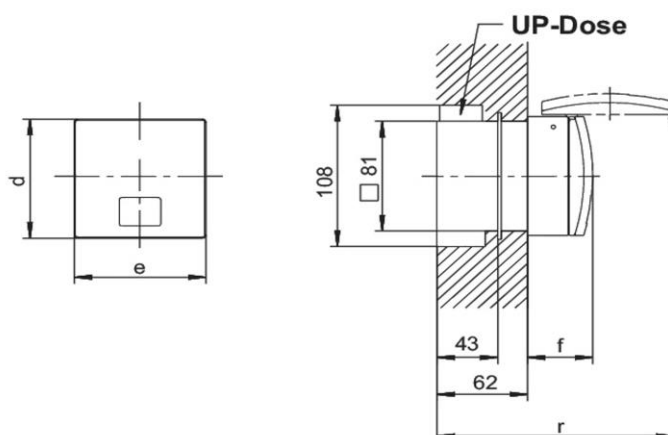

Bestellinformationen

Bestelleinheit	Stück
Zolltarifnummer	85366990
Nettogewicht	0,379 kg
Verpackungseinheit (VPE)	5
Länge der Verpackung	0,31 m
Breite der Verpackung	0,195 m
Tiefe der Verpackung	0,14 m
Bruttogewicht (VPE)	2,043 kg

Maßzeichnung

Amp.	32		
Pole	3	4	5
d	90	90	90
e	90	90	90
f	45	45	45
r	104	104	104