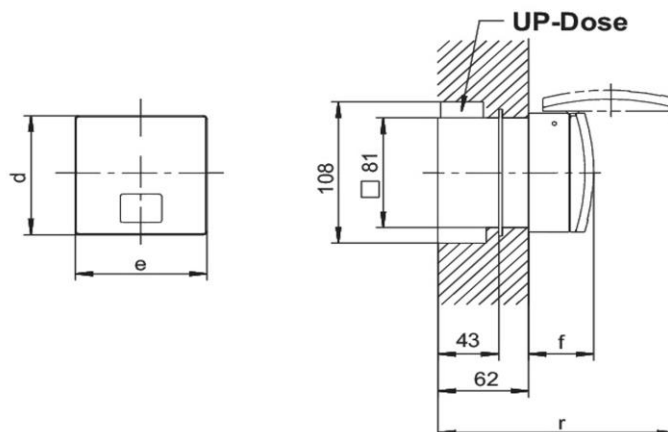

Bestellinformationen

Bestelleinheit	Stück
Zolltarifnummer	85366990
Nettogewicht	0,379 kg
Verpackungseinheit (VPE)	5
Länge der Verpackung	0,31 m
Breite der Verpackung	0,255 m
Tiefe der Verpackung	0,15 m
Bruttogewicht (VPE)	2,091 kg

Maßzeichnung

Amp.	32		
Pole	3	4	5
d	90	90	90
e	90	90	90
f	45	45	45
r	104	104	104