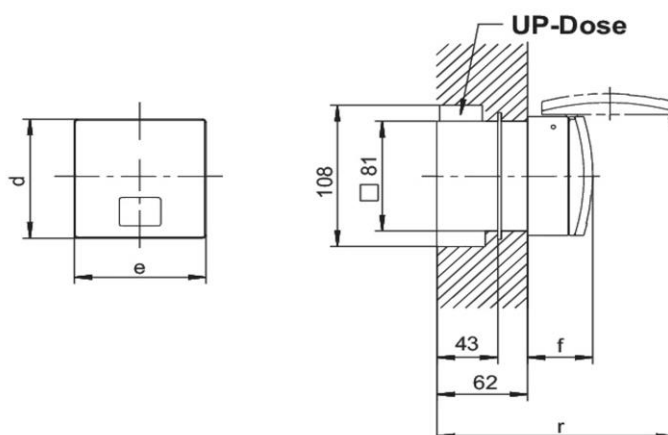

Abbildung ähnlich

Ausführliche Artikelbeschreibung

WALTHER Wandsteckdose 32A 5P 110V 4h IP44
Kleinspannungs-Steckvorrichtung der Serie MONDO
aus PA6-Material
in perlweiß (RAL 1013)
mit Unterputz-Dose und Putzausgleich
Außenmaß 90mmx90mm
Die flache Abdeckung ermöglicht eine niedrige Gehäusehöhe
und ist daher für repräsentative Bereiche geeignet.

Bestellinformationen

Bestelleinheit	Stück
Zolltarifnummer	85366990
Nettogewicht	0,369 kg
Verpackungseinheit (VPE)	5
Länge der Verpackung	0,31 m
Breite der Verpackung	0,255 m
Tiefe der Verpackung	0,15 m
Bruttogewicht (VPE)	2,041 kg

Maßzeichnung

Amp.	32		
Pole	3	4	5
d	90	90	90
e	90	90	90
f	45	45	45
r	104	104	104