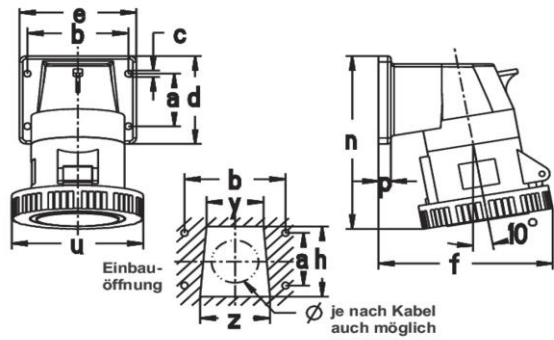

Abbildung ähnlich

Ausführliche Artikelbeschreibung

WALTHER Anbaudose 32A 3P 400V 9h IP67
schräg
aus PA6-Material
mit angeschraubtem Flanschgehäuse
Flanschmaß 75x90mm
Befestigungsmaß 45x78mm

Bestellinformationen

| | |
|-----------------------|----------|
| Klassifikationssystem | ETIM_6.0 |
| ETIM-Klasse | EC001317 |

Technische Produktdaten

| | |
|---|----------------------|
| IEC-Stromstärke | 32 A |
| UL/CSA-Stromstärke (wenn UL-Ausführung gewünscht) | 30 A |
| Polzahl | 3 |
| Spannung nach EN 60309-2 | 400 V (50+60 Hz) rot |
| Uhrzeit-Stellung | 9 h |
| Kennfarbe | rot |
| RAL-Nummer | 3000 |
| Schutzart (IP) | IP67 |
| Anschlusstechnik | Schraubklemme |
| Steckrichtung | abgewinkelt |
| Werkstoff | Kunststoff |
| Militärausführung | false |
| Flanschmaß vertikal | 75 mm |
| Bohrlochabstand vertikal | 45 mm |
| Flanschmaß horizontal | 90 mm |
| Bohrlochabstand horizontal | 78 mm |

Maßzeichnung

| Amp. | 16 | | | 32 | | | 63 | | |
|------|-----|-----|-----|-----|-----|-----|-----|-----|-----|
| | 3 | 4 | 5 | 3 | 4 | 5 | 3 | 4 | 5 |
| a | 30 | 40 | 40 | 45 | 45 | 45 | 90 | 90 | 90 |
| b | 55 | 68 | 68 | 78 | 78 | 78 | 90 | 90 | 90 |
| c | 5,5 | 5,5 | 5,5 | 5,5 | 5,5 | 5,5 | 6,2 | 6,2 | 6,2 |
| d | 52 | 66 | 66 | 75 | 75 | 75 | 114 | 114 | 114 |
| e | 65 | 80 | 80 | 90 | 90 | 90 | 114 | 114 | 114 |
| f | 88 | 108 | 108 | 121 | 121 | 123 | 143 | 143 | 143 |
| h | 38 | 52 | 52 | 60 | 60 | 60 | 70 | 70 | 70 |
| n | 109 | 123 | 123 | 145 | 145 | 145 | 203 | 203 | 203 |
| p | 9,5 | 9,5 | 9,5 | 9,5 | 9,5 | 9,5 | 6 | 6 | 6 |
| u | 72 | 81 | 88 | 96 | 96 | 103 | 110 | 110 | 110 |
| y | 30 | 38 | 38 | 44 | 44 | 44 | 56 | 56 | 56 |
| z | 36 | 46 | 46 | 54 | 54 | 54 | 65 | 65 | 65 |