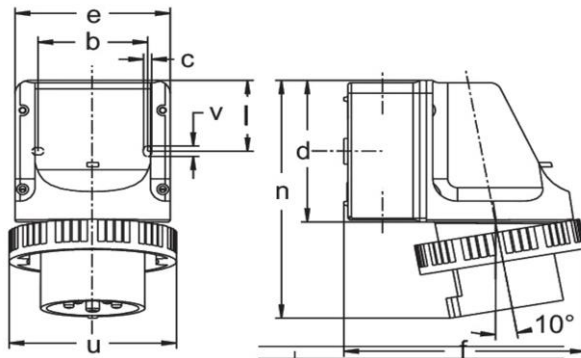

Abbildung ähnlich

Ausführliche Artikelbeschreibung

WALTHER CEE Hochstrom Kupplung
 mit Schraubanschluss
 315A 5P 1h IP67 1000V ~
 Gehäuse aus Aluminium
 mit hoch wärmebeständigem Kontaktträger
 mit einer Kabelverschraubung 34 - 66 mm
 B-Line

Technische Produktdaten

IEC-Stromstärke	16 A
UL/CSA-Stromstärke (wenn UL-Ausführung gewünscht)	20 A
Polzahl	4
Spannung nach EN 60309-2	400 V (50+60 Hz) rot
Uhrzeit-Stellung	6 h
Kennfarbe	rot
RAL-Nummer	3000
Schutzart (IP)	IP67
Anschlusstechnik	Schraubklemme
Bauform	Wandgerätestecker (AP)
Steckrichtung	abgewinkelt
Werkstoff	Kunststoff

Maßzeichnung

Amp.	16			32		
	3	4	5	3	4	5
b	66,5	66,5	66,5	66,5	66,5	66,5
c	5	5	5	5	5	5
d	96	96	96	96	96	96
e	95	95	95	95	95	95
f	140	140	140	147	147	150
l	47,5	47,5	47,5	47,5	47,5	47,5
n	154	154	154	164	164	164
u	72	81	88	96	96	103
v	7	7	7	7	7	7
M	20/25	20/25	20/25	20/25	20/25	20/25