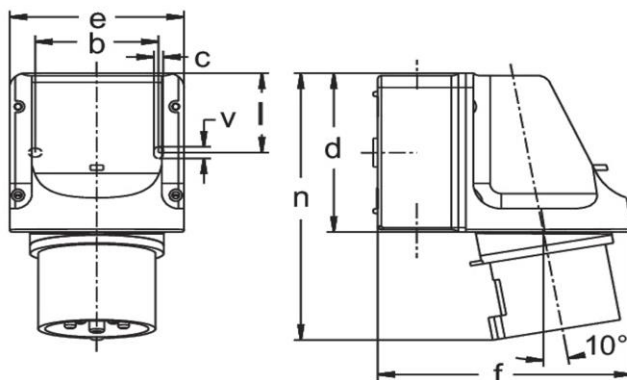

## Technische Produktdaten

IEC-Stromstärke	32 A
UL/CSA-Stromstärke (wenn UL-Ausführung gewünscht)	30 A
Polzahl	4
Spannung nach EN 60309-2	50-500 V (>300-500 Hz) grün
Uhrzeit-Stellung	2 h
Kennfarbe	grün
RAL-Nummer	6025
Schutzart (IP)	IP44
Anschlusstechnik	Schraubklemme
Bauform	Wandgerätestecker (AP)
Steckrichtung	abgewinkelt
Werkstoff	Kunststoff

## Maßzeichnung

Amp.	16		32		
Pole	4	5	3	4	5
b	66,5	66,5	66,5	66,5	66,5
c	5	5	5	5	5
d	96	96	96	96	96
e	95	95	95	95	95
f	140	140	140	140	140
l	47,5	47,5	47,5	47,5	47,5
n	151	151	160	160	160
v	7	7	7	7	7
M	20/25	20/25	20/25	20/25	20/25