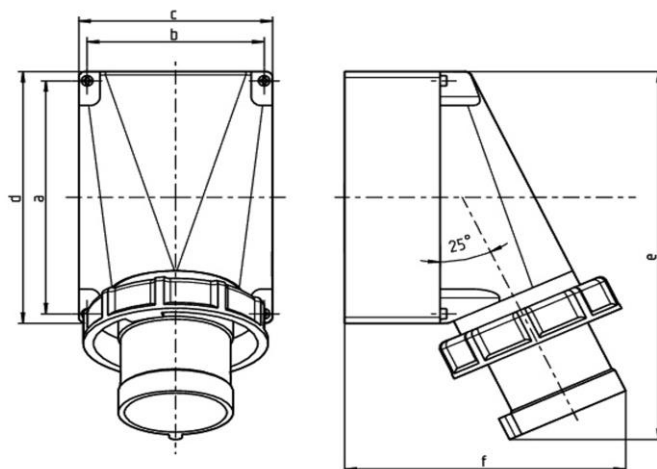

Produktbild

Ausführliche Artikelbeschreibung

WALTHER Wandsteckdose 16A 3P 230V 6h IP44
 Kleinspannungs-Steckvorrichtung der Serie MONDO
 aus PA6-Material
 in perlweiß (RAL 1013)
 abschließbar
 mit Unterputz-Dose und Putzausgleich
 und Beschriftungsfeld
 Außenmaß 90mmx90mm
 Die flache Abdeckung ermöglicht eine niedrige Gehäusehöhe
 und ist daher für repräsentative Bereiche geeignet.

Bestellinformationen

Bestelleinheit	Stück
Zolltarifnummer	85366990
Nettogewicht	0,827 kg
Verpackungseinheit (VPE)	2
Länge der Verpackung	
Breite der Verpackung	
Tiefe der Verpackung	
Bruttogewicht (VPE)	1,654 kg

Maßzeichnung

Amp.	63		
Pole	3	4	5
a	136	120	120
b	104	104	104
c	118	118	118
d	170	170	170
e	250	250	250
f	171	171	171
M	40	40	40