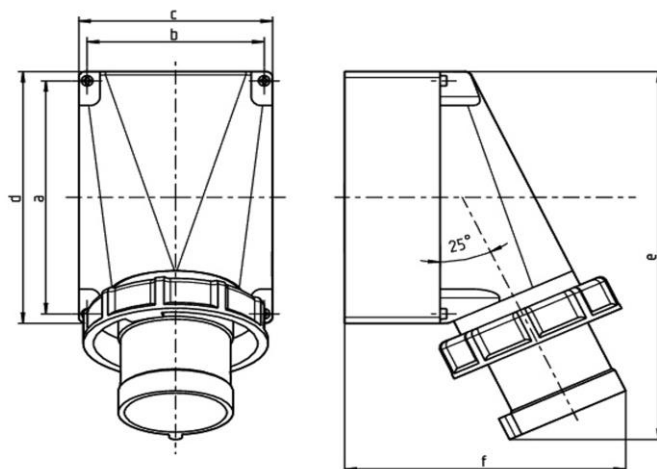

### Ausführliche Artikelbeschreibung

---

WALTHER Wandsteckdose 16A 3P 230V 6h IP44  
 Kleinspannungs-Steckvorrichtung der Serie MONDO  
 aus PA6-Material  
 in reinweiß (RAL 9010)  
 abschließbar  
 mit Unterputz-Dose und Putzausgleich  
 und Beschriftungsfeld  
 Außenmaß 90mmx90mm  
 Die flache Abdeckung ermöglicht eine niedrige Gehäusehöhe  
 und ist daher für repräsentative Bereiche geeignet.

### Bestellinformationen

---

Bestelleinheit	Stück
Zolltarifnummer	85366990
Nettogewicht	0,827 kg
Verpackungseinheit (VPE)	2
Länge der Verpackung	
Breite der Verpackung	
Tiefe der Verpackung	
Bruttogewicht (VPE)	1,654 kg

## Technische Produktdaten

IEC-Stromstärke	63 A
UL/CSA-Stromstärke (wenn UL-Ausführung gewünscht)	60 A
Polzahl	4
Spannung nach EN 60309-2	500 V (50+60 Hz) schwarz
Uhrzeit-Stellung	7 h
Kennfarbe	schwarz
RAL-Nummer	9005
Schutzart (IP)	IP67
Anschlusstechnik	Schraubklemme
Bauform	Wandgerätestecker (AP)
Steckrichtung	abgewinkelt
Werkstoff	Kunststoff

## Maßzeichnung

Amp.	63		
Pole	3	4	5
a	136	120	120
b	104	104	104
c	118	118	118
d	170	170	170
e	250	250	250
f	171	171	171
M	40	40	40