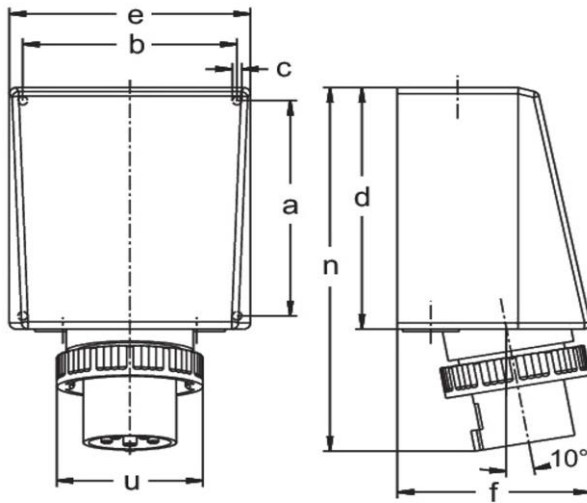

Abbildung ähnlich

Ausführliche Artikelbeschreibung

WALTHER CEE Hochstrom Anbaudose gerade
 mit Schraubanschluss
 200A 4P 1h IP67 1000V ~
 Gehäuse aus Aluminium
 Klappdeckel aus Kunststoff
 mit hoch wärmebeständigem Kontaktträger
 C-Line

Zertifikate

VDE certification	123030	
EAC certification	BY112.02.01.020 06091	

Klassifikationssystem

Klassifikationssystem	ETIM_6.0
ETIM-Klasse	EC001319

Technische Produktdaten

IEC-Stromstärke	125 A
UL/CSA-Stromstärke (wenn UL-Ausführung gewünscht)	100 A
Polzahl	3
Spannung nach EN 60309-2	230 V (50+60 Hz) blau
Uhrzeit-Stellung	6 h
Kennfarbe	blau
RAL-Nummer	5002
Schutzart (IP)	IP67
Anschlusstechnik	Schraubklemme
Bauform	Wandgerätestecker (AP)
Steckrichtung	abgewinkelt
Werkstoff	Kunststoff

Maßzeichnung

Amp.	125		
Pole	3	4	5
a	240	240	240
b	200	200	200
c	7	7	7
d	263	263	263
e	220	220	220
f	175	175	175
n	390	390	390
u	130	130	130
M1	50/20	50/20	50/20
M2	40	40	40