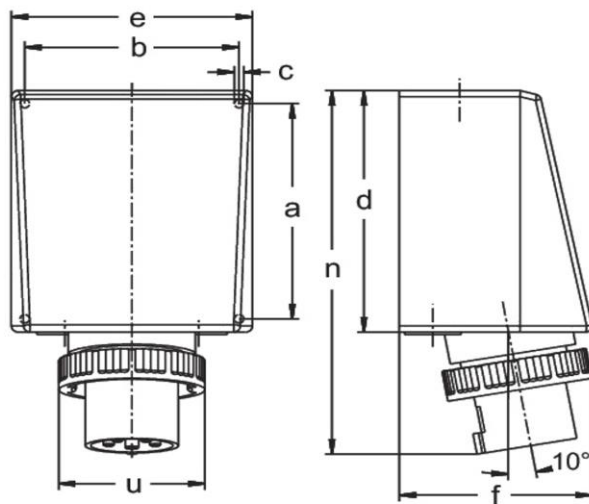

PRODUKTDATENBLATT

Artikelnummer	678406OK
EAN	4015609153145
Hersteller	WALTHER-WERKE
WEEE-Reg.-Nr.	DE 22131895

Artikelbeschreibung

Wasserdichter Wandgerätestecker zur Innenbefestigung 125A 4P 6h mit je 2 Kabeleinf. oben/unten und Pilotkontakt ohne Klemmsatz

Abbildung ähnlich

Ausführliche Artikelbeschreibung

WALTHER CEE Hochstrom Anbaudose gerade
 mit Schraubanschluss
 200A 4P 1h IP67 1000V ~
 Gehäuse aus Aluminium
 Klappdeckel aus Kunststoff
 mit hoch wärmebeständigem Kontaktträger
 C-Line

Zertifikate

VDE certification	123030	
EAC certification	BY112.02.01.020 06091	

Klassifikationssystem

Klassifikationssystem	ETIM_6.0
ETIM-Klasse	EC001319

Technische Produktdaten

IEC-Stromstärke	125 A
UL/CSA-Stromstärke (wenn UL-Ausführung gewünscht)	100 A
Polzahl	4
Spannung nach EN 60309-2	400 V (50+60 Hz) rot
Uhrzeit-Stellung	6 h
Kennfarbe	rot
RAL-Nummer	3000
Schutzart (IP)	IP67
Anschlusstechnik	Schraubklemme
Bauform	Wandgerätestecker (AP)
Steckrichtung	abgewinkelt
Werkstoff	Kunststoff

Maßzeichnung

Amp.	125		
Pole	3	4	5
a	240	240	240
b	200	200	200
c	7	7	7
d	263	263	263
e	220	220	220
f	175	175	175
n	390	390	390
u	130	130	130
M1	50/20	50/20	50/20
M2	40	40	40