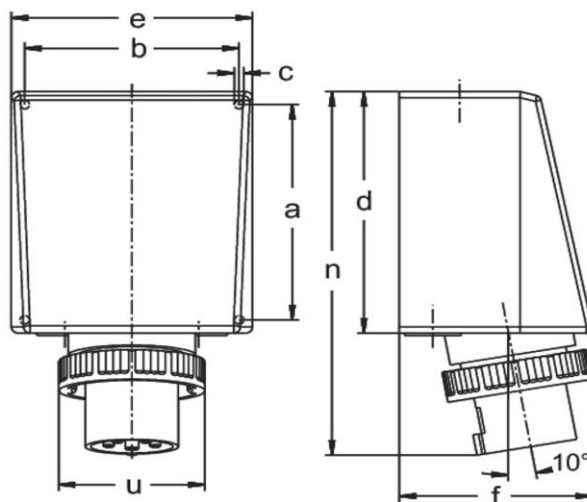

PRODUKTDATENBLATT

Artikelnummer	678504OK
EAN	4015609169542
Hersteller	WALTHER-WERKE
WEEE-Reg.-Nr.	DE 22131895

Artikelbeschreibung

Wasserdichter Wandgerätestecker zur Innenbefestigung 125A 5P 4h mit je 2 Kabeleinf. oben/unten ohne Klemmsatz

Abbildung ähnlich

Ausführliche Artikelbeschreibung

WALTHER Wandgerätestecker 125A 5P 110V 4h IP67
 aus PA6-Material
 mit einer M50 und einer M20 Kabeleinführung oben
 und zwei M40 Kabeleinführungen unten
 ohne Klemmsatz
 zur Innenbefestigung

Zertifikate

Klassifikationssystem

Klassifikationssystem	ETIM_6.0
ETIM-Klasse	EC001319

Technische Produktdaten

IEC-Stromstärke	125 A
UL/CSA-Stromstärke (wenn UL-Ausführung gewünscht)	100 A
Polzahl	5
Spannung nach EN 60309-2	110 V (50+60 Hz) gelb
Uhrzeit-Stellung	4 h
Kennfarbe	gelb
RAL-Nummer	1018
Schutzart (IP)	IP67
Anschlusstechnik	Schraubklemme
Bauform	Wandgerätestecker (AP)
Steckrichtung	abgewinkelt
Werkstoff	Kunststoff

Maßzeichnung

Amp.	125		
Pole	3	4	5
a	240	240	240
b	200	200	200
c	7	7	7
d	263	263	263
e	220	220	220
f	175	175	175
n	390	390	390
u	130	130	130
M1	50/20	50/20	50/20
M2	40	40	40