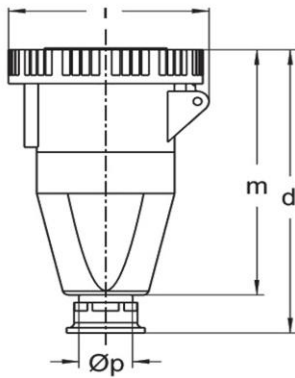

Klassifikationssystem ETIM_6.0

ETIM-Klasse

EC001320

Technische Produktdaten

IEC-Stromstärke	32 A
Polzahl	5
Spannung nach EN 60309-2	110 V (50+60 Hz) gelb
Uhrzeit-Stellung	4 h
Kennfarbe	gelb
RAL-Nummer	1018
Schutzart (IP)	IP67
Anschlusstechnik	Schraubklemme
Steckrichtung	gerade
Kabeleinführung	Verschraubung
Werkstoff	Kunststoff

Maßzeichnung

Amp.	16		32
	3	5	5
d	136	150	177
f	78	91	105
m	121	126	149
u	72	88	103
Øp	7,5-12,5	10-19,5	18-24,5