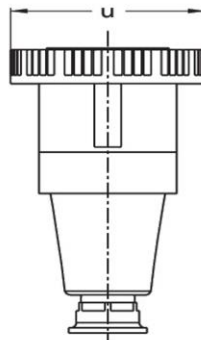

Klassifikationssystem ETIM_6.0

ETIM-Klasse

EC001320

Technische Produktdaten

IEC-Stromstärke	32 A
Polzahl	5
Spannung nach EN 60309-2	110 V (50+60 Hz) gelb
Uhrzeit-Stellung	4 h
Kennfarbe	gelb
RAL-Nummer	1018
Schutzart (IP)	IP67
Anschlusstechnik	Schraubklemme
Steckrichtung	gerade
Kabeleinführung	Verschraubung
Werkstoff	Kunststoff

Maßzeichnung

Amp.	16		32
	3	5	5
d	136	150	177
f	78	91	105
m	121	126	149
u	72	88	103
Øp	7,5-12,5	10-19,5	18-24,5