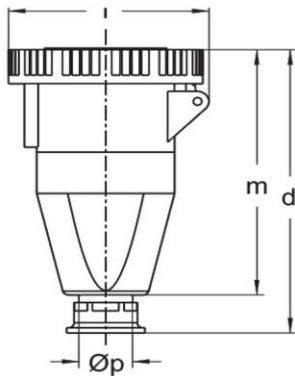

Klassifikationssystem ETIM_6.0

ETIM-Klasse

EC001320

Technische Produktdaten

IEC-Stromstärke	32 A
Polzahl	5
Spannung nach EN 60309-2	500 V (50+60 Hz) schwarz
Uhrzeit-Stellung	7 h
Kennfarbe	schwarz
RAL-Nummer	9005
Schutzart (IP)	IP67
Anschlusstechnik	Schraubklemme
Steckrichtung	gerade
Kabeleinführung	Verschraubung
Werkstoff	Kunststoff

Maßzeichnung

Amp.	16		32
Pole	3	5	5
d	136	150	177
f	78	91	105
m	121	126	149
u	72	88	103
$\varnothing p$	7,5-12,5	10-19,5	18-24,5