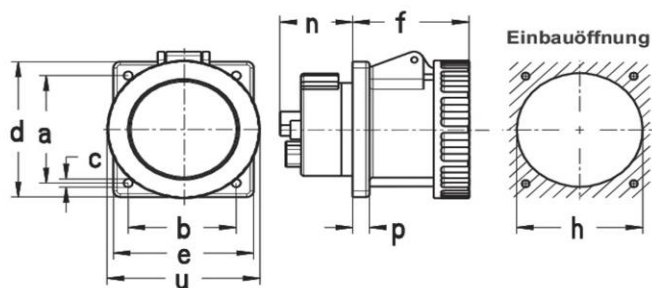

Abbildung ähnlich

Ausführliche Artikelbeschreibung

WALTHER Wandsteckdose 32A 5P 400V 6h IP44
 Kleinspannungs-Steckvorrichtung der Serie MONDO
 aus PA6-Material
 in perlweiß (RAL 1013)
 mit Unterputz-Dose und Putzausgleich
 mit Beschriftungsfeld
 und abschließbar
 Außenmaß 90x90mm
 Die flache Abdeckung ermöglicht eine niedrige Gehäusehöhe
 und ist daher für repräsentative Bereiche geeignet

Bestellinformationen

Bestelleinheit	Stück
Zolltarifnummer	85366990
Nettogewicht	0,159 kg
Verpackungseinheit (VPE)	10
Länge der Verpackung	
Breite der Verpackung	
Tiefe der Verpackung	
Bruttogewicht (VPE)	1,59 kg

Klassifikationssystem

Klassifikationssystem	ETIM_6.0
ETIM-Klasse	EC001317

Technische Produktdaten

IEC-Stromstärke	16 A
Polzahl	3
Spannung nach EN 60309-2	110 V (50+60 Hz) gelb
Uhrzeit-Stellung	4 h
Kennfarbe	gelb
RAL-Nummer	1018
Schutzart (IP)	IP67
Anschlusstechnik	Schraubklemme
Steckrichtung	gerade
Werkstoff	Kunststoff
Militärausführung	false
Flanschmaß vertikal	62 mm
Bohrlochabstand vertikal	47 mm
Flanschmaß horizontal	62 mm
Bohrlochabstand horizontal	47 mm

Maßzeichnung

Amp.	16		32
Pole	3	5	5
a	47	60	60
b	47	60	60
c	5,5	5,5	5,5
d	62	80	80
e	62	80	80
f	57	59	70
h	46	67	71
n	22	22	23
p	8,5	8,5	8,5
u	72	88	103