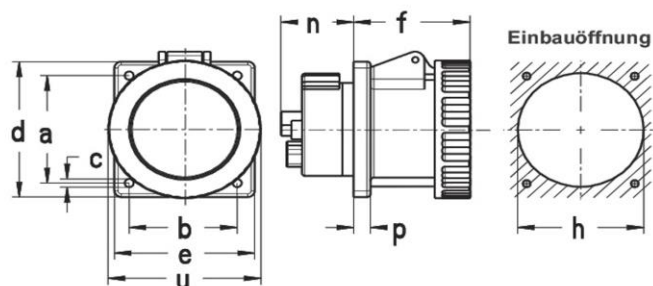

PRODUKTDATENBLATT

Artikelnummer 7419306

EAN 4015609150403

Hersteller WALTHER-WERKE

WEEE-Reg.-Nr. DE 22131895

Artikelbeschreibung

Wasserdichte CEPro Anbaudose gerade 16A 3P 6h mit angeschraubtem Flansch 62x62mm

Außenmaß 90x90mm

Die flache Abdeckung ermöglicht eine niedrige Gehäusehöhe und ist daher für repräsentative Bereiche geeignet

Bestellinformationen

Bestelleinheit	Stück
Zolltarifnummer	85366990
Nettogewicht	0,159 kg
Verpackungseinheit (VPE)	10
Länge der Verpackung	
Breite der Verpackung	
Tiefe der Verpackung	
Bruttogewicht (VPE)	1,59 kg

Klassifikationssystem

Klassifikationssystem	ETIM_6.0
ETIM-Klasse	EC001317

Technische Produktdaten

IEC-Stromstärke	16 A
Polzahl	3
Spannung nach EN 60309-2	230 V (50+60 Hz) blau
Uhrzeit-Stellung	6 h
Kennfarbe	blau
RAL-Nummer	5002
Schutzart (IP)	IP67
Anschlusstechnik	Schraubklemme
Steckrichtung	gerade
Werkstoff	Kunststoff
Militärausführung	false
Flanschmaß vertikal	62 mm
Bohrlochabstand vertikal	47 mm
Flanschmaß horizontal	62 mm
Bohrlochabstand horizontal	47 mm

Maßzeichnung

Amp.	16		32
Pole	3	5	5
a	47	60	60
b	47	60	60
c	5,5	5,5	5,5
d	62	80	80
e	62	80	80
f	57	59	70
h	46	67	71
n	22	22	23
p	8,5	8,5	8,5
u	72	88	103