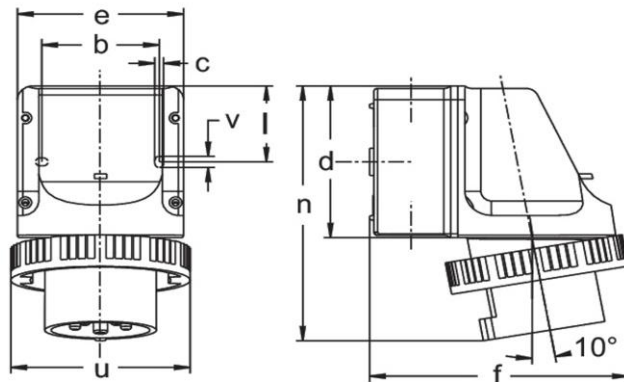

### Ausführliche Artikelbeschreibung

---

WALTHER Wandsteckdose 32A 5P 400V 6h IP44  
 Kleinspannungs-Steckvorrichtung der Serie MONDO  
 aus PA6-Material  
 in reinweiß (RAL 9010)  
 mit Unterputz-Dose und Putzausgleich  
 Außenmaß 90x90mm  
 Die flache Abdeckung ermöglicht eine niedrige Gehäusehöhe  
 und ist daher für repräsentative Bereiche geeignet.

### Bestellinformationen

---

Bestelleinheit	Stück
Zolltarifnummer	85366990
Nettogewicht	0,368 kg
Verpackungseinheit (VPE)	5
Länge der Verpackung	
Breite der Verpackung	
Tiefe der Verpackung	
Bruttogewicht (VPE)	1,84 kg

## Technische Produktdaten

IEC-Stromstärke	16 A
Polzahl	3
Spannung nach EN 60309-2	230 V (50+60 Hz) blau
Uhrzeit-Stellung	6 h
Kennfarbe	blau
RAL-Nummer	5002
Schutzart (IP)	IP67
Anschlusstechnik	Schraubklemme
Bauform	Wandgerätestecker (AP)
Steckrichtung	abgewinkelt
Werkstoff	Kunststoff

## Maßzeichnung

Amp.	16		32
Pole	3	5	5
b	66,5	66,5	66,5
c	5	5	5
d	96	96	96
e	95	95	95
f	140	140	150
l	47,5	47,5	47,5
n	154	154	164
u	72	88	103
v	7	7	7
M	20/25	20/25	20/25