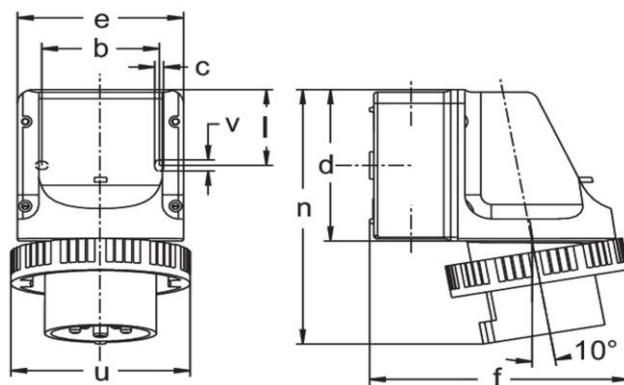

Abbildung ähnlich

Ausführliche Artikelbeschreibung

WALTHER CEPro Wandgerätestecker 32A 5P 110V 4h IP67
aus PA6-Material
für maximal 10 Steuerkontakte
mit je 2 ausbrechbaren Kabeleinführungen oben und unten
zur Innenbefestigung
eine Kompaktlösung für Leistung und Steuerung
Außenmaß 96x95mm

Bestellinformationen

Bestelleinheit	Stück
Zolltarifnummer	85366990
Nettogewicht	0,479 kg
Verpackungseinheit (VPE)	5
Länge der Verpackung	
Breite der Verpackung	
Tiefe der Verpackung	
Bruttogewicht (VPE)	2,395 kg

Klassifikationssystem

Klassifikationssystem	ETIM_6.0
ETIM-Klasse	EC001319

Technische Produktdaten

IEC-Stromstärke	32 A
Polzahl	5
Spannung nach EN 60309-2	110 V (50+60 Hz) gelb
Uhrzeit-Stellung	4 h
Kennfarbe	gelb
RAL-Nummer	1018
Schutzart (IP)	IP67
Anschlusstechnik	Schraubklemme
Bauform	Wandgerätestecker (AP)
Steckrichtung	abgewinkelt
Werkstoff	Kunststoff

Maßzeichnung

Amp.	16		32
Pole	3	5	5
b	66,5	66,5	66,5
c	5	5	5
d	96	96	96
e	95	95	95
f	140	140	150
l	47,5	47,5	47,5
n	154	154	164
u	72	88	103
v	7	7	7
M	20/25	20/25	20/25