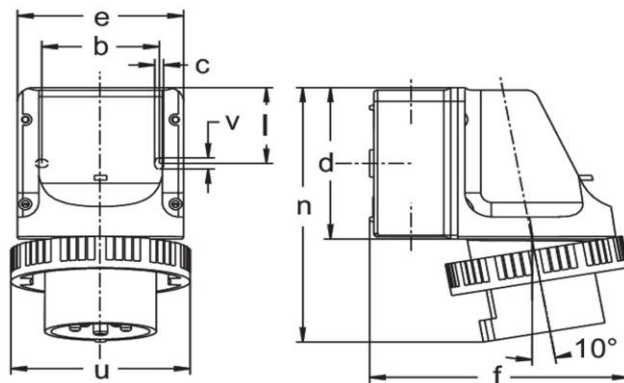

Abbildung ähnlich

Ausführliche Artikelbeschreibung

WALTHER CEPro Wandgerätestecker 32A 5P 500V 7h IP67
aus PA6-Material
für maximal 10 Steuerkontakte
mit je 2 ausbrechbaren Kabeleinführungen oben und unten
zur Innenbefestigung
eine Kompaktlösung für Leistung und Steuerung
Außenmaß 96x95mm

Bestellinformationen

Bestelleinheit	Stück
Zolltarifnummer	85366990
Nettogewicht	0,479 kg
Verpackungseinheit (VPE)	5
Länge der Verpackung	
Breite der Verpackung	
Tiefe der Verpackung	
Bruttogewicht (VPE)	2,395 kg

Klassifikationssystem

Klassifikationssystem	ETIM_6.0
ETIM-Klasse	EC001319

Technische Produktdaten

IEC-Stromstärke	32 A
Polzahl	5
Spannung nach EN 60309-2	500 V (50+60 Hz) schwarz
Uhrzeit-Stellung	7 h
Kennfarbe	schwarz
RAL-Nummer	9005
Schutzart (IP)	IP67
Anschlusstechnik	Schraubklemme
Bauform	Wandgerätestecker (AP)
Steckrichtung	abgewinkelt
Werkstoff	Kunststoff

Maßzeichnung

Amp.	16		32
Pole	3	5	5
b	66,5	66,5	66,5
c	5	5	5
d	96	96	96
e	95	95	95
f	140	140	150
l	47,5	47,5	47,5
n	154	154	164
u	72	88	103
v	7	7	7
M	20/25	20/25	20/25