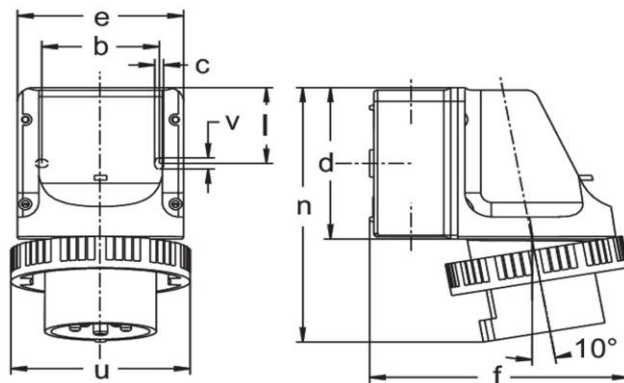

Abbildung ähnlich

Ausführliche Artikelbeschreibung

WALTHER CEPro Wandgerätestecker 32A 5P 230V 9h IP67
 aus PA6-Material
 für maximal 10 Steuerkontakte
 mit je 2 ausbrechbaren Kabeleinführungen oben und unten
 zur Innenbefestigung
 eine Kompaktlösung für Leistung und Steuerung
 Außenmaß 96x95mm

Bestellinformationen

Bestelleinheit	Stück
Zolltarifnummer	85366990
Nettogewicht	0,479 kg
Verpackungseinheit (VPE)	5
Länge der Verpackung	
Breite der Verpackung	
Tiefe der Verpackung	
Bruttogewicht (VPE)	2,395 kg

Klassifikationssystem

Klassifikationssystem	ETIM_6.0
ETIM-Klasse	EC001319

Technische Produktdaten

IEC-Stromstärke	32 A
Polzahl	5
Spannung nach EN 60309-2	230 V (50+60 Hz) blau
Uhrzeit-Stellung	9 h
Kennfarbe	blau
RAL-Nummer	5002
Schutzart (IP)	IP67
Anschlusstechnik	Schraubklemme
Bauform	Wandgerätestecker (AP)
Steckrichtung	abgewinkelt
Werkstoff	Kunststoff

Maßzeichnung

Amp.	16		32
Pole	3	5	5
b	66,5	66,5	66,5
c	5	5	5
d	96	96	96
e	95	95	95
f	140	140	150
l	47,5	47,5	47,5
n	154	154	164
u	72	88	103
v	7	7	7
M	20/25	20/25	20/25