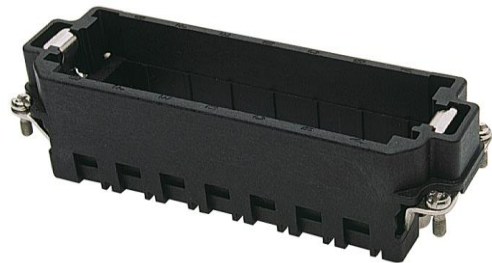

PRODUKTDATENBLATT

Artikelnummer 770324

EAN 4015609188246

Hersteller WALTHER-WERKE

Artikelbeschreibung

Stiftrahmen der Baureihen MO B24 für 7 Kontaktträger

Produktbild

Ausführliche Artikelbeschreibung

WALTHER Stiftrahmen MO B24
für 7 Kontaktträger

Bestellinformationen

Bestelleinheit	Stück
Zolltarifnummer	85366990
Verpackungsmenge	10
Gewicht pro Stück	0,049 kg

Technische Produktdaten

Kontakteinsatz ohne Kontakte	✓
Kontaktausführung	Stift
Form	rechteckig
Werkstoff des Steckverbindereinsatzes	Thermoplast
Umgebungstemperatur	-40 - 125 °C
Überspannungskategorie	III
Werkstoff des Kontakteinsatzes	Kunststoff
Brennbarkeitsklasse des Isolierstoffs nach UL 94	V0