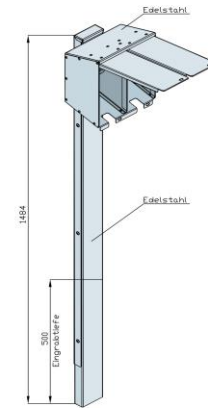

PRODUKTDATENBLATT

Artikelnummer 82710200

EAN 4015609562374

Hersteller WALTHER-WERKE

WEEE-Reg.-Nr. DE 22131895

Artikelbeschreibung

Satellitensäule mit 2 CEE-Abgängen 16A

Ausführliche Artikelbeschreibung

WALTHER Satellitensäule

Standrohr und Steckdosenkopf aus Edelstahl
 mit Klappen einzeln abschließbar durch Vorhängeschloss
 Größe ca.: 1484mm H (Eingrabetiefe ca. 500mm)

Abgang:

2 CEE-Anbaudosen 16A 3P 230V 6h

Klassifikationssystem	ETIM-6.0
ETIM-Klasse	EC000484

Technische Produktdaten

Ausführung	Verteilerschrank
Bemessungsstrom	16 A
Anschlussleistung	3,7 kVA
Anzahl der CEE-Steckdosen 16 A / 230 V / 3-polig	2
Schutzart (IP)	IP44
Bemessungsspannung	230 V
Höhe	1484 mm