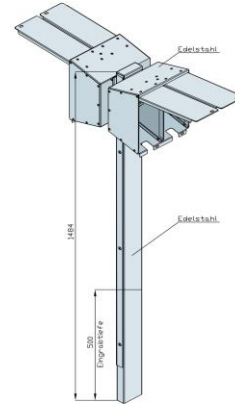

PRODUKTDATENBLATT

Artikelnummer 82710400

EAN 4015609512683

Hersteller WALTHER-WERKE

WEEE-Reg.-Nr. DE 22131895

Artikelbeschreibung

Satellitensäule mit 4 CEE-Abgängen 16A

Ausführliche Artikelbeschreibung

WALTHER Satellitensäule

Standrohr und Steckdosenköpfe aus Edelstahl
 mit Klappen einzeln abschließbar durch Vorhängeschloss
 Größe ca.: 1484mm H (Eingrabetiefe ca. 500mm)

Abgang:

4 CEE-Anbaudosen 16A 3P 230V 6h

Klassifikationssystem	ETIM-6.0
ETIM-Klasse	EC000484

Technische Produktdaten

Ausführung	Verteilerschrank
Bemessungsstrom	16 A
Anschlussleistung	3,7 kVA
Anzahl der CEE-Steckdosen 16 A / 230 V / 3-polig	4
Schutzart (IP)	IP44
Bemessungsspannung	230 V
Höhe	1484 mm

Prinzipschaltbild