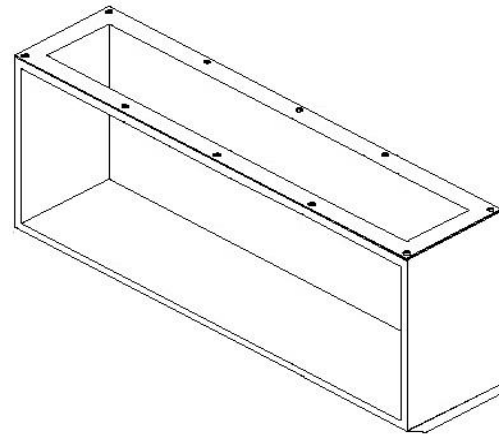

PRODUKTDATENBLATT

Artikelnummer 83211095

EAN 4015609507948

Hersteller WALTHER-WERKE

Artikelbeschreibung

Erdstück 1100mm breit

Produktbild

Ausführliche Artikelbeschreibung

WALTHER Erdstück

1100mm breit

360mm tief

500mm hoch

aus Edelstahl

Bestellinformationen

Bestelleinheit Stück

Zolltarifnummer 85371098

Verpackungsmenge 1

Gewicht pro Stück

Technische Produktdaten

Ausführung Sockel komplett

Farbe Edelstahl

Breite 1100 mm

Höhe 500 mm

Tiefe 330 mm

Geeignet für Gehäusebaubreite 1100 mm

Geeignet für Gehäusebautiefe	330 mm
Geeignet für Außenaufstellung	✓
Geeignet für Kabelrangierung	✓