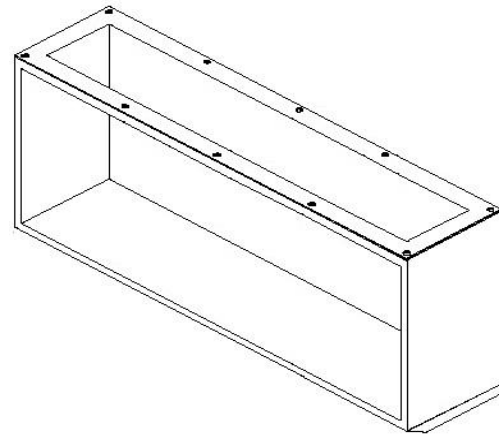

### Artikelbeschreibung

---

Erdstück 1440 mm breit

Abbildung ähnlich

### Ausführliche Artikelbeschreibung

---

WALTHER Erdstück

1440mm breit

480mm tief

500mm hoch

aus Edelstahl

### Technische Produktdaten

---

Ausführung Sockel komplett

Farbe Edelstahl

Breite 1440 mm

Höhe 500 mm

Tiefe 330 mm

Geeignet für Gehäusebaubreite 1440 mm