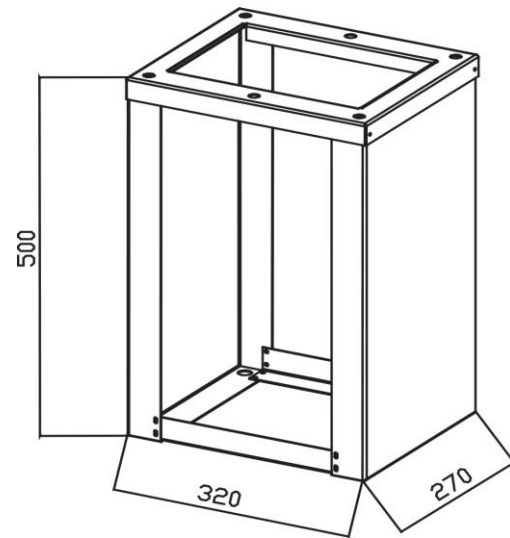

PRODUKTDATENBLATT

Artikelnummer 84227595

EAN 4015609560851

Hersteller WALTHER-WERKE

Artikelbeschreibung

Erdstück 275mm breit

Produktbild

Ausführliche Artikelbeschreibung

WALTHER Erdstück
 275mm breit
 500 mm hoch
 aus Edelstahl

Bestellinformationen

Bestelleinheit	Stück
Zolltarifnummer	85371098
Verpackungsmenge	1
Gewicht pro Stück	

Technische Produktdaten

Ausführung	Sockel komplett
Farbe	Edelstahl
Breite	275 mm
Höhe	500 mm
Tiefe	270 mm
Geeignet für Gehäusebaubreite	275 mm
Geeignet für Gehäusebautiefe	270 mm