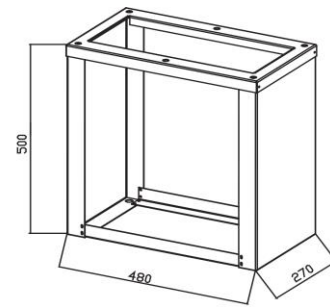

PRODUKTDATENBLATT

Artikelnummer 84343595

EAN 4015609550012

Hersteller WALTHER-WERKE

Artikelbeschreibung

Erstück 435mm breit

Bestell-Nr.: 843 435 95

Produktbild

Ausführliche Artikelbeschreibung

WALTHER Erdstück
 435mm breit
 500mm hoch
 aus Edelstahl

Bestellinformationen

Bestelleinheit	Stück
Zolltarifnummer	85371098
Verpackungsmenge	1
Gewicht pro Stück	

Technische Produktdaten

Ausführung	Sockel komplett
Farbe	Edelstahl
Breite	435 mm
Höhe	500 mm
Tiefe	270 mm
Geeignet für Gehäusebaubreite	435 mm
Geeignet für Gehäusebautiefe	270 mm

Geeignet für Außenaufstellung	✓
Geeignet für Kabelrangierung	✓