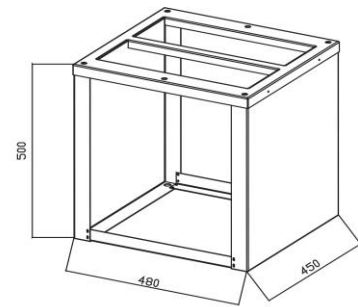

PRODUKTDATENBLATT

Artikelnummer 84393595

EAN 4015609655601

Hersteller WALTHER-WERKE

Artikelbeschreibung

Erdstück 435mm breit und für doppelseitige Säule

Bestell-Nr. | 843 935 95

Produktbild

Ausführliche Artikelbeschreibung

WALTHER Erdstück

Gr. 435mm

500mm hoch

für doppelseitige Säule der Breite 435mm

Bestellinformationen

Bestelleinheit	Stück
Zolltarifnummer	85371098
Verpackungsmenge	1
Gewicht pro Stück	

Technische Produktdaten

Ausführung	Sockel komplett
Farbe	Edelstahl
Breite	435 mm
Höhe	500 mm
Tiefe	450 mm
Geeignet für Gehäusebaubreite	435 mm
Geeignet für Gehäusebautiefe	450 mm

Geeignet für Außenaufstellung	✓
Geeignet für Kabelrangierung	✓