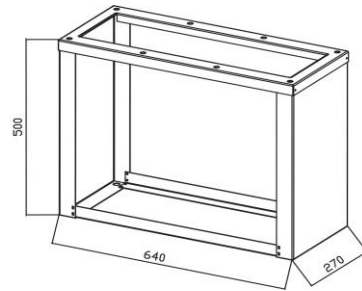

### Artikelbeschreibung

---

Erdstück 595mm breit

Bestell-Nr.: 844 595 95

Produktbild

### Ausführliche Artikelbeschreibung

---

WALTHER Erdstück

595mm breit

500mm

hoch aus Edelstahl

### Technische Produktdaten

---

Ausführung	Sockel komplett
Farbe	Edelstahl
Breite	595 mm
Höhe	500 mm
Tiefe	270 mm
Geeignet für Gehäusebaubreite	595 mm
Geeignet für Gehäusebautiefe	270 mm

Geeignet für Außenaufstellung	✓
Geeignet für Kabelrangierung	✓