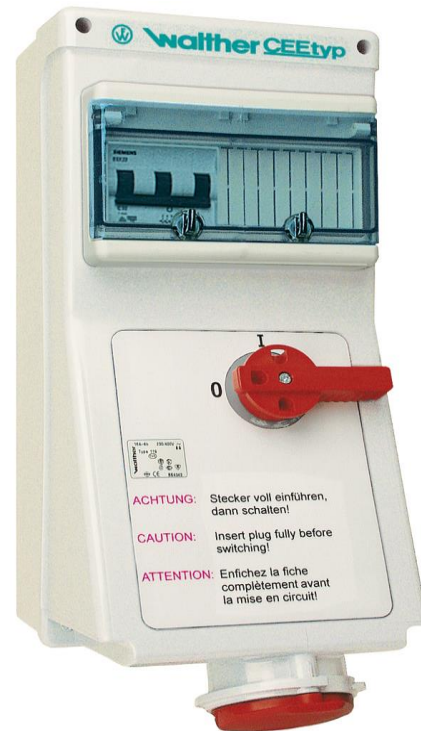

PRODUKTDATENBLATT

Artikelnummer	AL110306UD
EAN	4015609288779
Hersteller	WALTHER-WERKE

Artikelbeschreibung

Wandsteckdose 16A 3P 6h mit 2-poligem
 Ausschalter, Automat und mechanische
 Verriegelung

Abbildung ähnlich

Ausführliche Artikelbeschreibung

WALTHER Wandsteckdose 16A 3P 230V 6h IP44
 aus PA6-Material
 mit Schalter
 mit Verriegelung
 und Automat 1-polig 16A -C-
 Ausschalter = 2-polig

Bestellinformationen

Bestelleinheit	Stück
Zolltarifnummer	85366990
Verpackungsmenge	1
Gewicht pro Stück	2,3 kg

Zertifikate

UL certification No. E188992

Technische Produktdaten

IEC-Stromstärke	16 A
UL/CSA-Stromstärke (wenn UL-Ausführung gewünscht)	20 A
Polzahl	3
Spannung nach EN 60309-2	230 V (50+60 Hz) blau
Uhrzeit-Stellung	6 h
Kennfarbe	blau
Schutzart (IP)	IP44
Schalter	mechanische Verriegelung
Ausführung des Schalters	Sonderschalter
Leerplätze auf Tragschiene	✓
Werkstoff des Gehäuses	Kunststoff
Absicherung	Automat