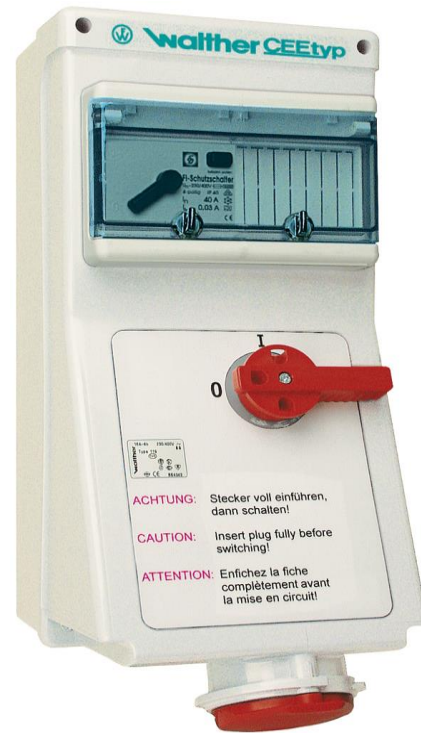

PRODUKTDATENBLATT

Artikelnummer	AL110306UJ
EAN	4015609288809
Hersteller	WALTHER-WERKE

Artikelbeschreibung

Wandsteckdose 16A 3P 6h mit 2-poligem
 Ausschalter, FI-Schalter und mechanischer
 Verriegelung

Abbildung ähnlich

Ausführliche Artikelbeschreibung

WALTHER Wandsteckdose 16A 3P 230V 6h IP44
 aus PA6-Material
 mit Schalter
 Ausschalter = 2-polig
 mit Verriegelung

Bestellinformationen

Bestelleinheit	Stück
Zolltarifnummer	85366990
Verpackungsmenge	1
Gewicht pro Stück	2,3 kg

Zertifikate

UL certification	No. E196679	
UL certification	No. E188992	

Technische Produktdaten

IEC-Stromstärke	16 A
UL/CSA-Stromstärke (wenn UL-Ausführung gewünscht)	20 A
Polzahl	3
Spannung nach EN 60309-2	230 V (50+60 Hz) blau
Uhrzeit-Stellung	6 h
Kennfarbe	blau
Schutzart (IP)	IP44
Schalter	mechanische Verriegelung
Ausführung des Schalters	Sonderschalter
Mit FI-Schutzschalter	✓
Leerplätze auf Tragschiene	✓
Werkstoff des Gehäuses	Kunststoff