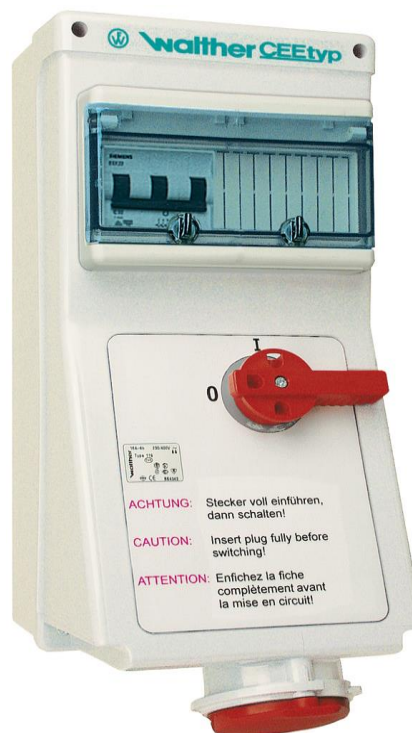

## PRODUKTDATENBLATT

Artikelnummer AL110404SA

EAN 4015609288823

Hersteller WALTHER-WERKE

### Artikelbeschreibung

Wandsteckdose 16A 4P 4h mit 3-poligem  
 Ausschalter, Automat und mechanische  
 Verriegelung

Abbildung ähnlich

### Ausführliche Artikelbeschreibung

WALTHER Wandsteckdose 16A 4P 110V 4h IP44  
 aus PA6-Material  
 mit Schalter  
 mit Verriegelung  
 und Automat 3-polig 16A -C-  
 Ausschalter = 3-polig

### Technische Produktdaten

IEC-Stromstärke	16 A
UL/CSA-Stromstärke (wenn UL-Ausführung gewünscht)	20 A
Polzahl	4
Spannung nach EN 60309-2	110 V (50+60 Hz) gelb
Uhrzeit-Stellung	4 h
Kennfarbe	gelb
Schutzart (IP)	IP44
Schalter	mechanische Verriegelung
Ausführung des Schalters	Sonderschalter
Leerplätze auf Tragschiene	✓
Werkstoff des Gehäuses	Kunststoff
Absicherung	Automat