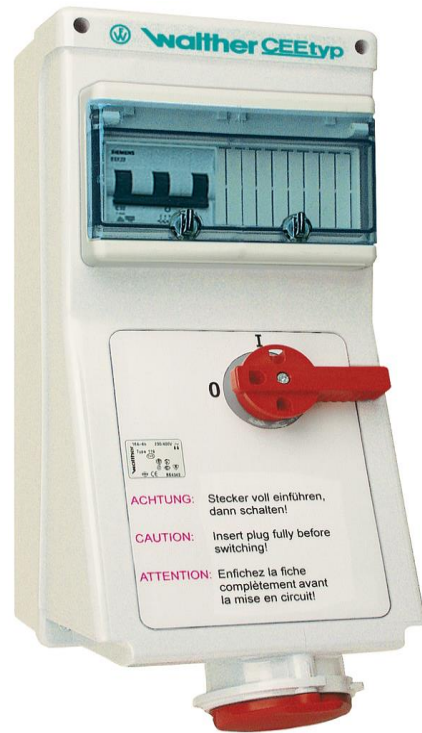

PRODUKTDATENBLATT

Artikelnummer	AL110407SA
EAN	4015609288960
Hersteller	WALTHER-WERKE

Artikelbeschreibung

Wandsteckdose 16A 4P 7h mit 3-poligem
 Ausschalter, Automat und mechanische
 Verriegelung

Abbildung ähnlich

Ausführliche Artikelbeschreibung

WALTHER Wandsteckdose 16A 4P 500V 7h IP44
 aus PA6-Material
 mit Schalter
 mit Verriegelung
 und Automat 3-polig 16A -C-
 Ausschalter = 3-polig

Bestellinformationen

Bestelleinheit	Stück
Zolltarifnummer	85366990
Verpackungsmenge	1
Gewicht pro Stück	2,3 kg

Zertifikate

UL certification No. E188992

Technische Produktdaten

IEC-Stromstärke	16 A
UL/CSA-Stromstärke (wenn UL-Ausführung gewünscht)	20 A
Polzahl	4
Spannung nach EN 60309-2	500 V (50+60 Hz) schwarz
Uhrzeit-Stellung	7 h
Kennfarbe	schwarz
Schutzart (IP)	IP44
Schalter	mechanische Verriegelung
Ausführung des Schalters	Sonderschalter
Leerplätze auf Tragschiene	✓
Werkstoff des Gehäuses	Kunststoff
Absicherung	Automat