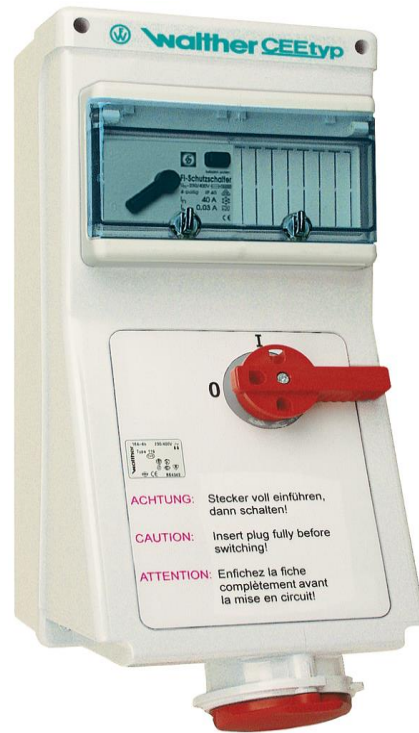

### Artikelbeschreibung

Wandsteckdose 32A 3P 4h mit 2-poligem  
 Ausschalter, FI-Schalter und mechanische  
 Verriegelung

Abbildung ähnlich

### Ausführliche Artikelbeschreibung

WALTHER Wandsteckdose 32A 3P 110V 4h IP44  
 aus PA6-Material  
 mit Schalter  
 mit Verriegelung  
 und FI-Schalter 2pol. 40A/0,03A  
 Ausschalter = 2-polig

### Technische Produktdaten

IEC-Stromstärke	32 A
UL/CSA-Stromstärke (wenn UL-Ausführung gewünscht)	30 A
Polzahl	3
Spannung nach EN 60309-2	110 V (50+60 Hz) gelb
Uhrzeit-Stellung	4 h
Kennfarbe	gelb
Schutzart (IP)	IP44
Schalter	mechanische Verriegelung
Ausführung des Schalters	Sonderschalter
Mit FI-Schutzschalter	✓
Leerplätze auf Tragschiene	✓
Werkstoff des Gehäuses	Kunststoff