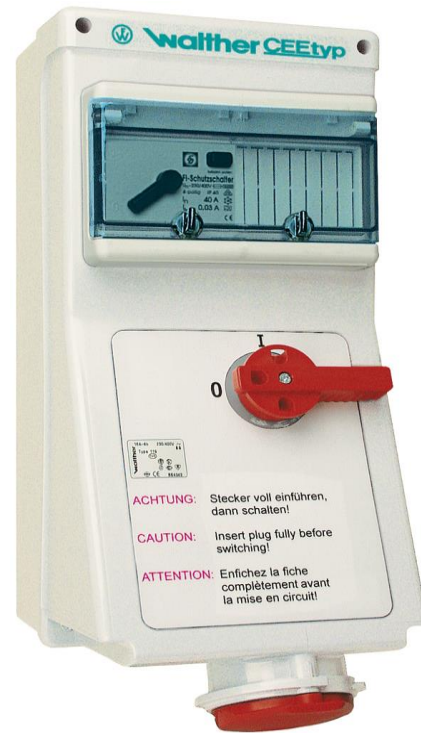

## PRODUKTDATENBLATT

Artikelnummer	AL130306UJ
EAN	4015609290345
Hersteller	WALTHER-WERKE

### Artikelbeschreibung

Wandsteckdose 32A 3P 6h mit 2-poligem  
 Ausschalter, FI-Schalter und mechanische  
 Verriegelung

Abbildung ähnlich

### Ausführliche Artikelbeschreibung

WALTHER Wandsteckdose 32A 3P 230V 6h IP44  
 aus PA6-Material  
 mit Schalter  
 mit Verriegelung  
 und FI-Schalter 2pol. 40A/0,03A  
 Ausschalter = 2-polig

### Technische Produktdaten

IEC-Stromstärke	32 A
UL/CSA-Stromstärke (wenn UL-Ausführung gewünscht)	30 A
Polzahl	3
Spannung nach EN 60309-2	230 V (50+60 Hz) blau
Uhrzeit-Stellung	6 h
Kennfarbe	blau
Schutzart (IP)	IP44
Schalter	mechanische Verriegelung
Ausführung des Schalters	Sonderschalter
Mit FI-Schutzschalter	✓
Leerplätze auf Tragschiene	✓
Werkstoff des Gehäuses	Kunststoff