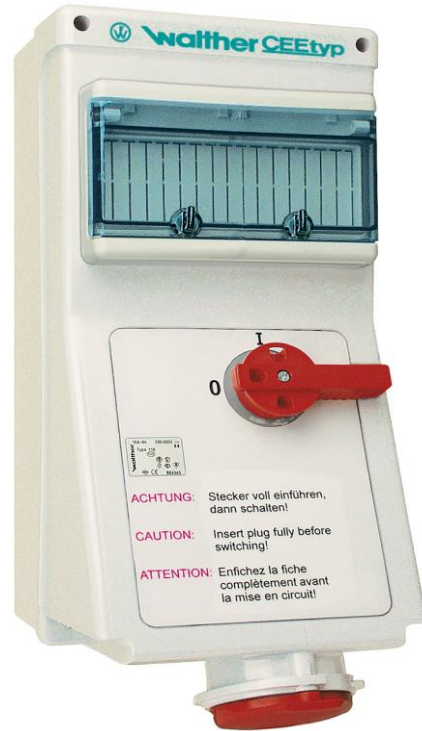

PRODUKTDATENBLATT

Artikelnummer	AL130509TS
EAN	4015609290109
Hersteller	WALTHER-WERKE

Abbildung ähnlich

Artikelbeschreibung

Wandsteckdose 32A 5P 9h mit Tragschiene, 4-poligem Ausschalter und mechanische Verriegelung

Ausführliche Artikelbeschreibung

WALTHER Wandsteckdose 32A 5P 230V 9h IP44
 aus PA6-Material
 mit Schalter
 mit Verriegelung
 und Tragschiene
 Ausschalter = 4-polig

Bestellinformationen

Bestelleinheit	Stück
Zolltarifnummer	85366990
Verpackungsmenge	1
Gewicht pro Stück	2,4 kg

Zertifikate

UL certification No. E188992

Technische Produktdaten

IEC-Stromstärke	32 A
UL/CSA-Stromstärke (wenn UL-Ausführung gewünscht)	30 A
Polzahl	5
Spannung nach EN 60309-2	230 V (50+60 Hz) blau
Uhrzeit-Stellung	9 h
Kennfarbe	blau
Schutzart (IP)	IP44
Schalter	mechanische Verriegelung
Ausführung des Schalters	Sonderschalter
Leerplätze auf Tragschiene	✓
Werkstoff des Gehäuses	Kunststoff