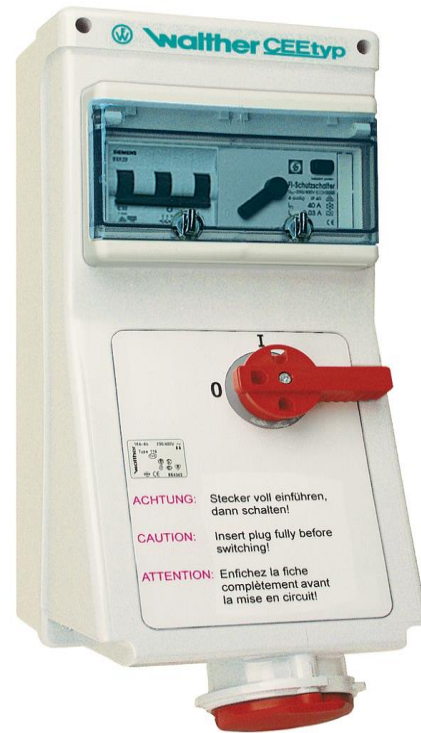

PRODUKTDATENBLATT

Artikelnummer	AL130TH
EAN	4015609566204
Hersteller	WALTHER-WERKE

Artikelbeschreibung

Wandsteckdose 32A 5P 6h mit 4-poligem Ausschalter, Automat, FI-Schalter und mechanische Verriegelung

Produktbild

Ausführliche Artikelbeschreibung

WALTHER Wandsteckdose 32A 5P 400V 6h IP44
 aus PA6-Material
 mit Schalter
 mit Ausschalter = 4-polig
 mit Verriegelung
 mit Automat: 3-polig 32A -C-
 und FI-Schalter 4pol. 40/0.03A

Bestellinformationen

Bestelleinheit	Stück
Zolltarifnummer	85366990
Verpackungsmenge	1
Gewicht pro Stück	2,4 kg

Zertifikate

UL certification No. E188992

Technische Produktdaten

IEC-Stromstärke	32 A
UL/CSA-Stromstärke (wenn UL-Ausführung gewünscht)	30 A
Polzahl	5
Spannung nach EN 60309-2	400 V (50+60 Hz) rot
Uhrzeit-Stellung	6 h
Kennfarbe	rot
Schutzart (IP)	IP44
Schalter	mechanische Verriegelung
Ausführung des Schalters	Sonderschalter
Mit FI-Schutzschalter	✓
Leerplätze auf Tragschiene	✓
Werkstoff des Gehäuses	Kunststoff
Absicherung	Automat