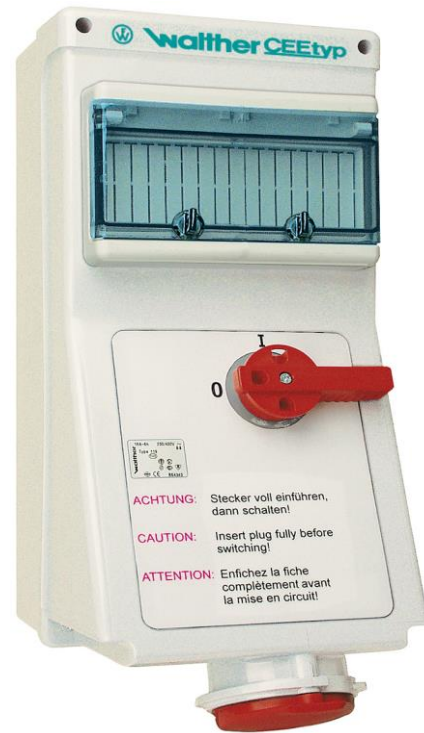

## PRODUKTDATENBLATT

Artikelnummer	AL130TS
EAN	4015609290116
Hersteller	WALTHER-WERKE

### Artikelbeschreibung

Wandsteckdose 32A 5P 6h mit Tragschiene, 4-poligem Ausschalter und mechanische Verriegelung

Produktbild

### Ausführliche Artikelbeschreibung

WALTHER Wandsteckdose 32A 5P 400V 6h IP44  
 aus PA6-Material  
 mit Schalter  
 mit Verriegelung  
 und Tragschiene  
 Ausschalter = 4-polig

### Technische Produktdaten

IEC-Stromstärke	32 A
UL/CSA-Stromstärke (wenn UL-Ausführung gewünscht)	30 A
Polzahl	5
Spannung nach EN 60309-2	400 V (50+60 Hz) rot
Uhrzeit-Stellung	6 h
Kennfarbe	rot
Schutzart (IP)	IP44
Schalter	mechanische Verriegelung
Ausführung des Schalters	Sonderschalter
Leerplätze auf Tragschiene	✓
Werkstoff des Gehäuses	Kunststoff