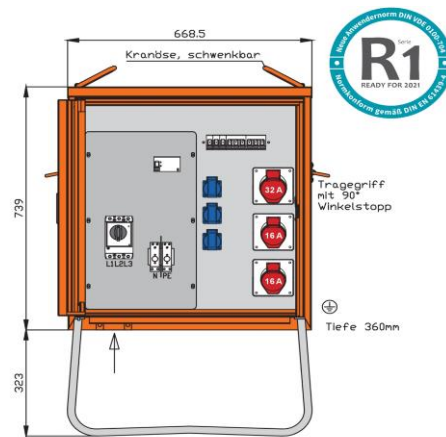

Produktbild

Ausführliche Artikelbeschreibung

WALTHER Verteilerschrank
Anschlussleistung: 22kVA

nach IEC61439-4

Gehäuse (H06) aus elektrolytisch-verzinktem Stahlblech
mit schwermetallfreier Kunststoff-Lackierung

Schutzart: IP 44

Größe ca.: 739 x 669 x 360mm / H-B-T

+ Untergestell-Höhe ca.: 323mm

Anschluss:

1 Leistungsschalter 3P 32A

mit thermisch-magnetischem Auslöser

mit Rahmenklemmen 10-50 mm²

Abgang / Absicherung:

Bestellinformationen

Bestelleinheit	1
Zolltarifnummer	85371098
Nettogewicht	42 kg
Verpackungseinheit	1
Gerätehöhe	1,062 m
Gerätebreite	0,669 m
Gerätetiefe	0,36 m
Bruttogewicht	77 kg
Verpackungshöhe	1,212 m
Verpackungsbreite	1,2 m
Verpackungstiefe	0,8 m

Tiefe	360 mm
Werkstoff des Gehäuses	Stahlblech

Prinzipschaltbild