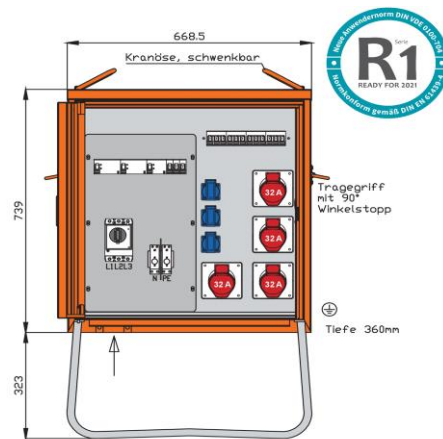

Produktbild

Ausführliche Artikelbeschreibung

WALTHER Verteilerschrank für Container
Anschlussleistung: 55kVA

nach IEC61439-4

Gehäuse (H06) aus elektrolytisch-verzinktem Stahlblech
mit schwermetallfreier Kunststoff-Lackierung

Schutzart: IP 44

Größe ca.: 739 x 669 x 360mm / H-B-T

+ Untergestell-Höhe ca.: 323mm

Anschluss:

1 Leistungsschalter 3P 80A

mit thermisch-magnetischem Auslöser

mit Rahmenklemmen 10-50 mm²

Abgang / Absicherung:

Bestellinformationen

Bestelleinheit	1
Zolltarifnummer	85371098
Nettogewicht	44 kg
Verpackungseinheit	1
Gerätehöhe	1,062 m
Gerätebreite	0,669 m
Gerätetiefe	0,36 m
Bruttogewicht	79 kg
Verpackungshöhe	1,212 m
Verpackungsbreite	1,2 m
Verpackungstiefe	0,8 m

Klassifikationssystem

Klassifikationssystem	ETIM 7.0
ETIM Klasse	EC000484

Technische Produktdaten

Ausführung WALTHER	Containerverteiler
Bemessungsspannung	230/400 V
Schutzart (IP)	IP44
Bemessungsstrom	80 A
Frequenz	50 Hz
Norm	IEC 61439-4
RDF	0,5
Anschlussleistung	55 kVA
Hauptschalter / NH-Abgänge	Leistungsschalter
Anzahl der Pole Hauptschalter	3 Stück
Anzahl Fehlerstrom-Schutzschalter 30mA -A-	1 Stück
Anzahl Fehlerstrom-Schutzschalter 30mA -B-	2 Stück
Anzahl der Leitungsschutzschalter	7 Stück
Anzahl der CEE-Steckdosen 32 A / 400 V / 5-polig	4 Stück
Anzahl der SCHUKO-Steckdosen	3 Stück
Höhe	1062 mm
Breite	669 mm
Tiefe	360 mm